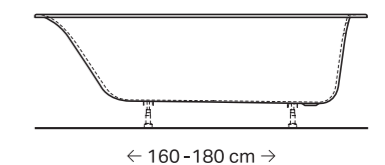

SOANA, MODEL SINGLE

Cadă Geberit Soana, duo