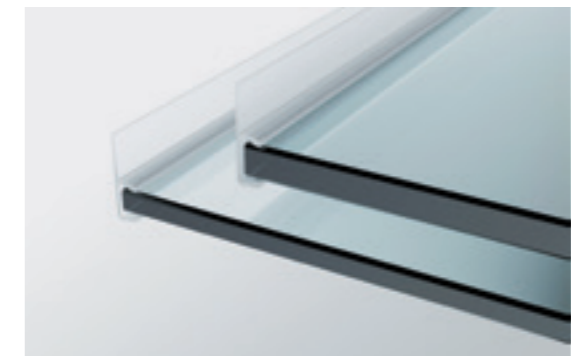

↑ sticlă securizată de 6 mm - material durabil de cea mai înaltă calitate (8 mm la tipul Walk-in).