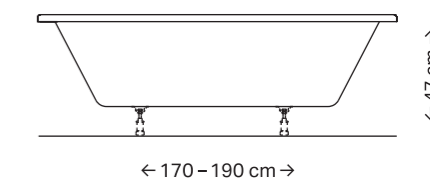

TAWA - MODEL DUO

GAMĂ DE DIMENSIUNI DISPONIBILE

Căzile de baie Geberit Tawa sunt disponibile pe modele duo sau single, cu diferite designuri.