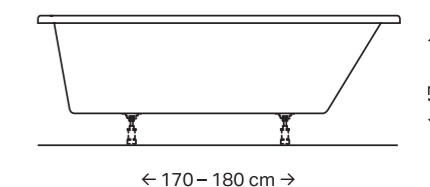

TAWA - MODEL SINGLE

Cada Geberit Tawa dreptunghiulară, duo