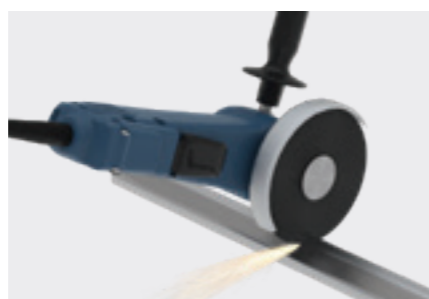

PRECIZIE

Rigolele de duș Geberit din seria CleanLine pot fi tăiate individual la lungime, direct în timpul instalării și adaptate la zona de duș. Diferitele opțiuni de proiectare oferă soluții adecvate pentru fiecare tip de podea. Rigola de duș poate fi poziționată central în duș sau aproape de perete.