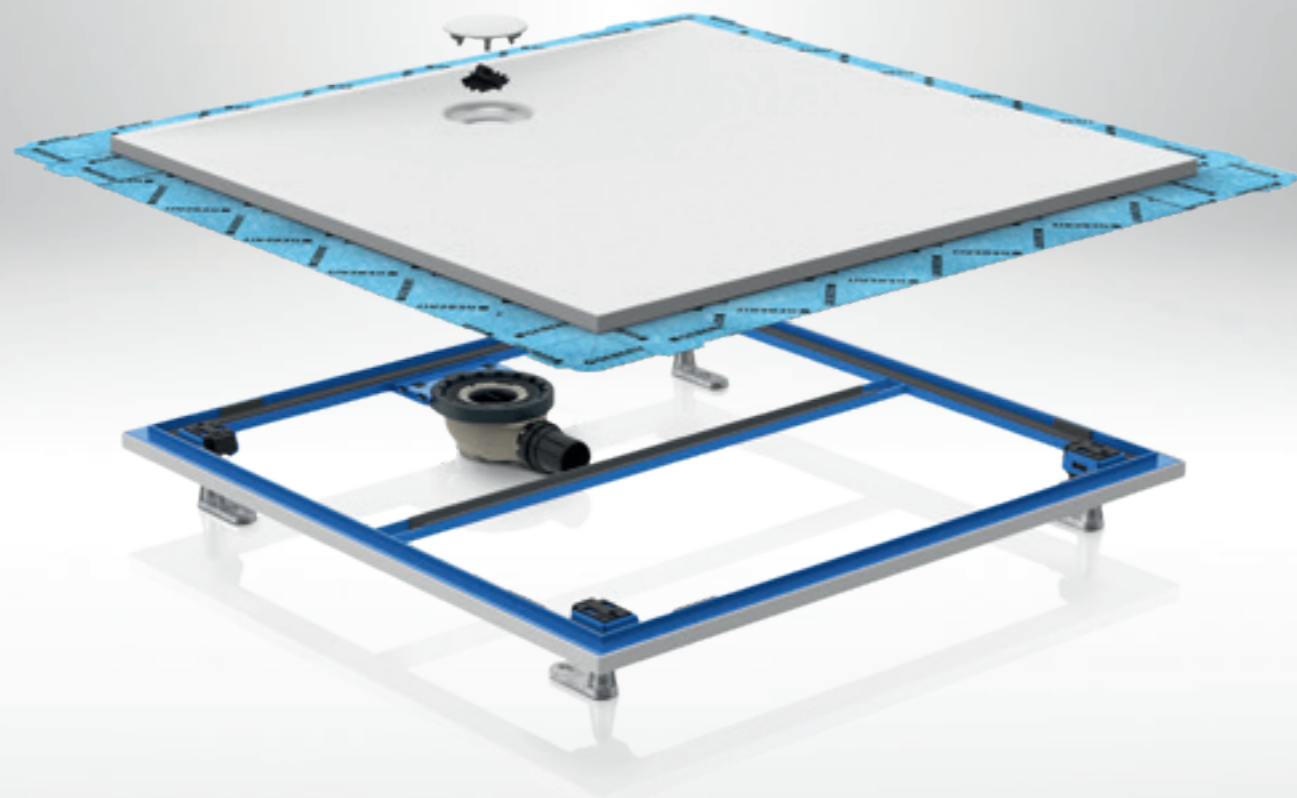

## 34 SET DE PICIOARE GEBERIT PENTRU CĂZI ȘI SUPRAFEȚE PENTRU DUȘ

Pentru instalarea fără scule și reglarea înălțimii căzilor.

Suprafața de duș Geberit Setaplano este un produs captivant de la prima vedere și de la prima atingere. Realizat dintr-un material solid de înaltă calitate, are o suprafață care se simte matasoasă și caldă la atingere.

### DESIGN SOFISTICAT

Nu numai că suprafața de duș Geberit Setaplano este ușor de instalat, ci oferă, de asemenea, o valoare adăugată tangibilă utilizatorului. Materialul solid al suprafeței este extrem de rezistent și neporos, făcându-l ușor de curățat.

## SUPRAFAȚA DE DUȘ GEBERIT SETAPLANO

- Cadru de instalare stabil din oțel acoperit cu pulbere pentru o instalare ușoară.
- Picioarele pot fi inserate prin clic în cadrul de instalare în cel mai scurt timp.
- Amplasarea precisă a sifonului datorită suportului integrat.
- Reglare convenabilă a înălțimii de sus.

- Cu suprafața de duș Geberit Setaplano, numărul de piese individuale necesare pentru instalare este redus la minimum.
- Întrucât garnitura de etanșare este premontată din fabrică, munca este simplificată semnificativ și se asigură un nivel ridicat de siguranță.