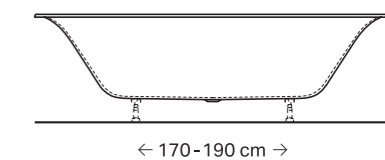

SOANA, MODEL DUO