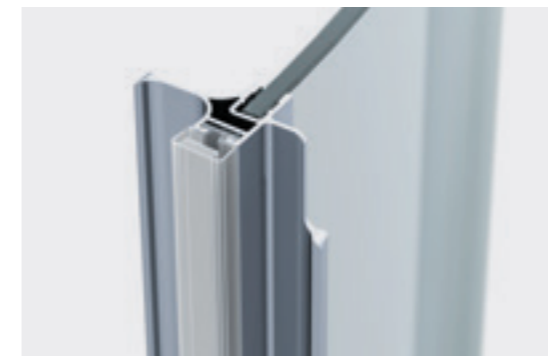

↑ Mănerul integrat în profilul ușii ranforsează și protejează ușa cabinei.