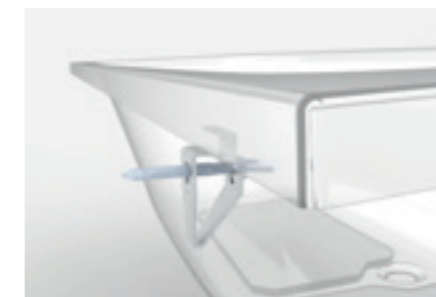

BARE TRANSVERSALE PENTRU MONTAREA MARGINII CĂZII DE BAIE

Barele transversale sunt acoperite cu bandă de izolare fonică din fabrică pentru a se asigura că marginea căzii poate fi așezată cu precizie și siguranță pe perete.