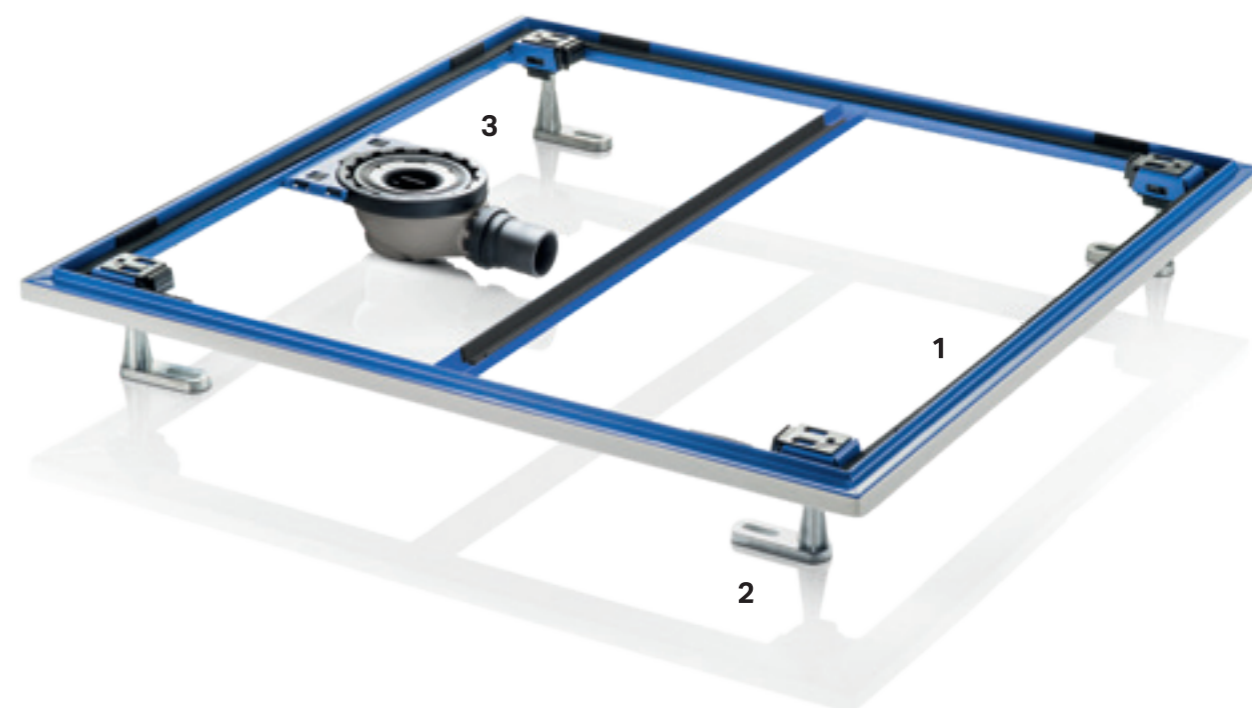

#### DESIGN DREPTUNGIULAR

75 × 170
75 × 90

80 × 170
80 × 160
80 × 150
80 × 140
80 × 120
80 × 100

90 × 180
90 × 170
90 × 160
90 × 140
90 × 120
90 × 100

100 × 160
100 × 140
100 × 120

Sifoanele sunt disponibile pentru diferite înălțimi de instalare, precum și pentru scurgerea dușului prin podea. Toate produsele din această categorie pot fi găsite online.

## SUPRAFAȚA DE DUȘ GEBERIT SETAPLANO

- Cadru de instalare stabil din oțel acoperit cu pulbere pentru o instalare ușoară.
- Picioarele pot fi inserate prin clic în cadrul de instalare în cel mai scurt timp.
- Amplasarea precisă a sifonului datorită suportului integrat.
- Reglare convenabilă a înălțimii de sus.

- Cu suprafața de duș Geberit Setaplano, numărul de piese individuale necesare pentru instalare este redus la minimum.
- Întrucât garnitura de etanșare este premontată din fabrică, munca este simplificată semnificativ și se asigură un nivel ridicat de siguranță.

### ȘINĂ CU BANDĂ ADEZIVĂ

Cadrul este echipat cu o zonă adezivă pentru a putea fi prins de partea posterioară a suprafeței de duș.