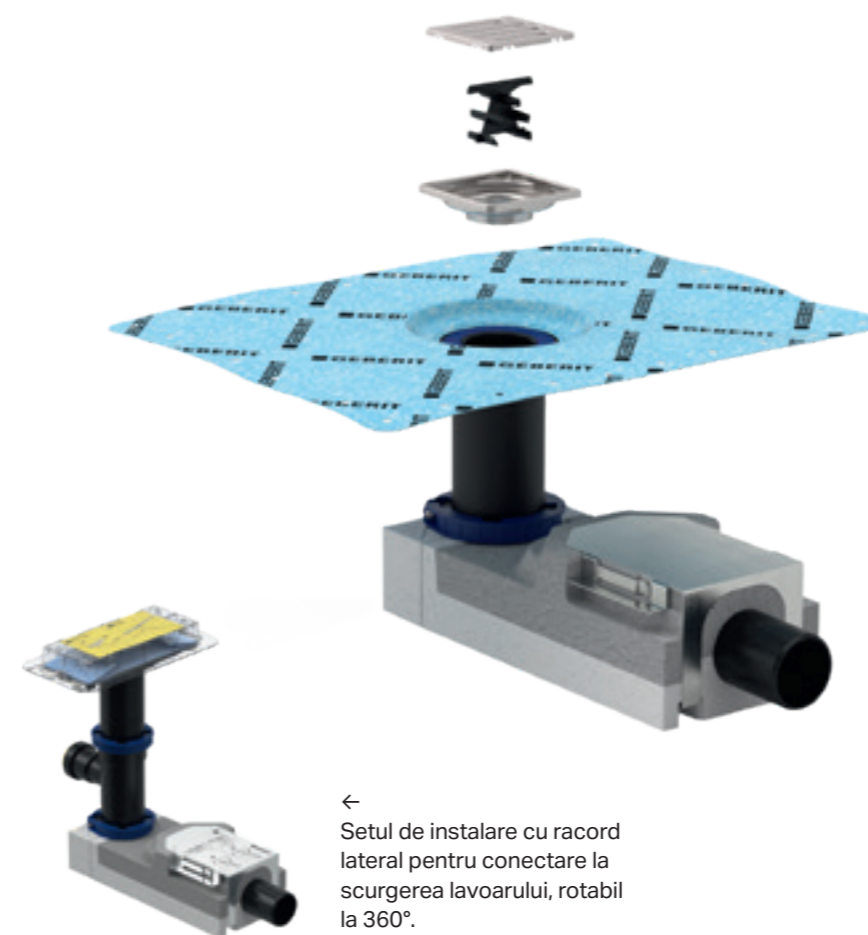

← Setul de instalare cu racord lateral pentru conectare la scurgerea lavoarului, rotabil la 360°.

PERFORMANȚĂ MARE ÎNTR-UN PACHET MIC
Atunci când instalarea trebuie să fie cât mai simplă posibil și costurile să fie cât mai mici, sifonul de pardoseală Geberit este cea mai bună soluție - și una foarte compactă, cu o suprafață de grătar de numai 8 x 8 cm. Sub grătar sunt ascunse marile calități care fac din Geberit unul dintre cei mai importanți furnizori mondiali de tehnologie sanitară.

Oțel inoxidabil,
formă rotundă

Oțel inoxidabil,
formă patrată