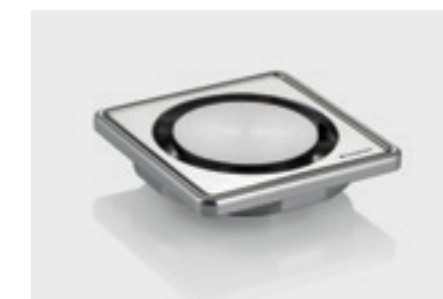

Sifonul de pardoseală Geberit este soluția universală pentru dușuri cu suprafețe de duș la nivelul pardoselii. Oferă o serie de avantaje clare, inclusiv un design minimalist, funcționalitate ingenioasă și instalare ușoară.

Diverse designuri de capace

Ușor de curățat datorită grătarului tip pieptene integrat

Acces fără prag pentru zonele de duș cu suprafață de duș la nivelul pardoselii

SIFON DE PARDOSEALĂ GEBERIT

SIMPLU ȘI COMPACT

- Detalii inteligente pentru o instalare simplă.
- Grătar proiectat din oțel inoxidabil solid.
- Structură compactă.
- Etanșare fiabilă cu folie de etanșare injectată din fabrică.

FORMĂ REDUSĂ ȘI PRECIZIE MAXIMĂ

Sifonul de pardoseală Geberit iese în evidență datorită construcției sale extrem de compacte, cu o zonă de grătar de numai 8 x 8 cm, împreună cu funcționalitatea sa excepțională. Înălțimea, înclinarea și poziția grătarului pot fi ajustate pentru a se potrivi suprafeței din gresie.